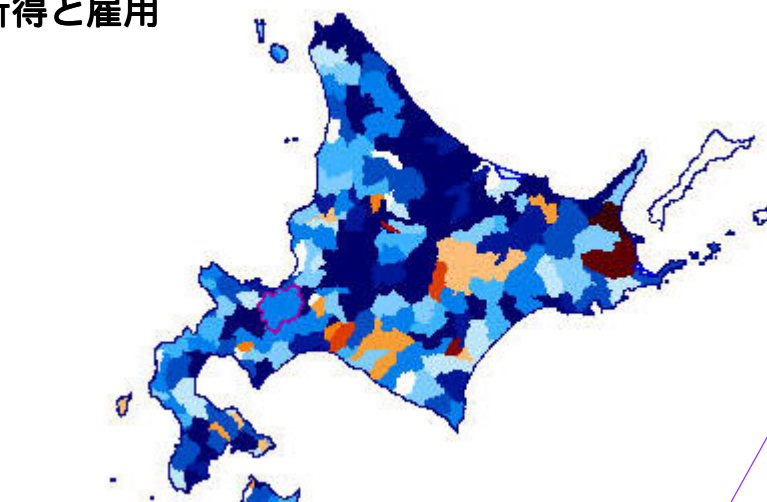

2. 所得と雇用

(a) 1984 - 1990

図1-2-1: 各市町村における所得指標の推移:
(a) 1984 - 1990年の推移。

(b) 1984 - 1998

図1-2-1: 各市町村における所得指標の推移:
(b) 1984 - 1998年の推移。

図1-2-2: 有効求人倍率の変遷: (a) 1980年、(b) 1990年、(c) 1994年、(d) 1998年、(e) 1999年。

図1-2-3: 首都圏の各県における有効求人倍率の経年変化。