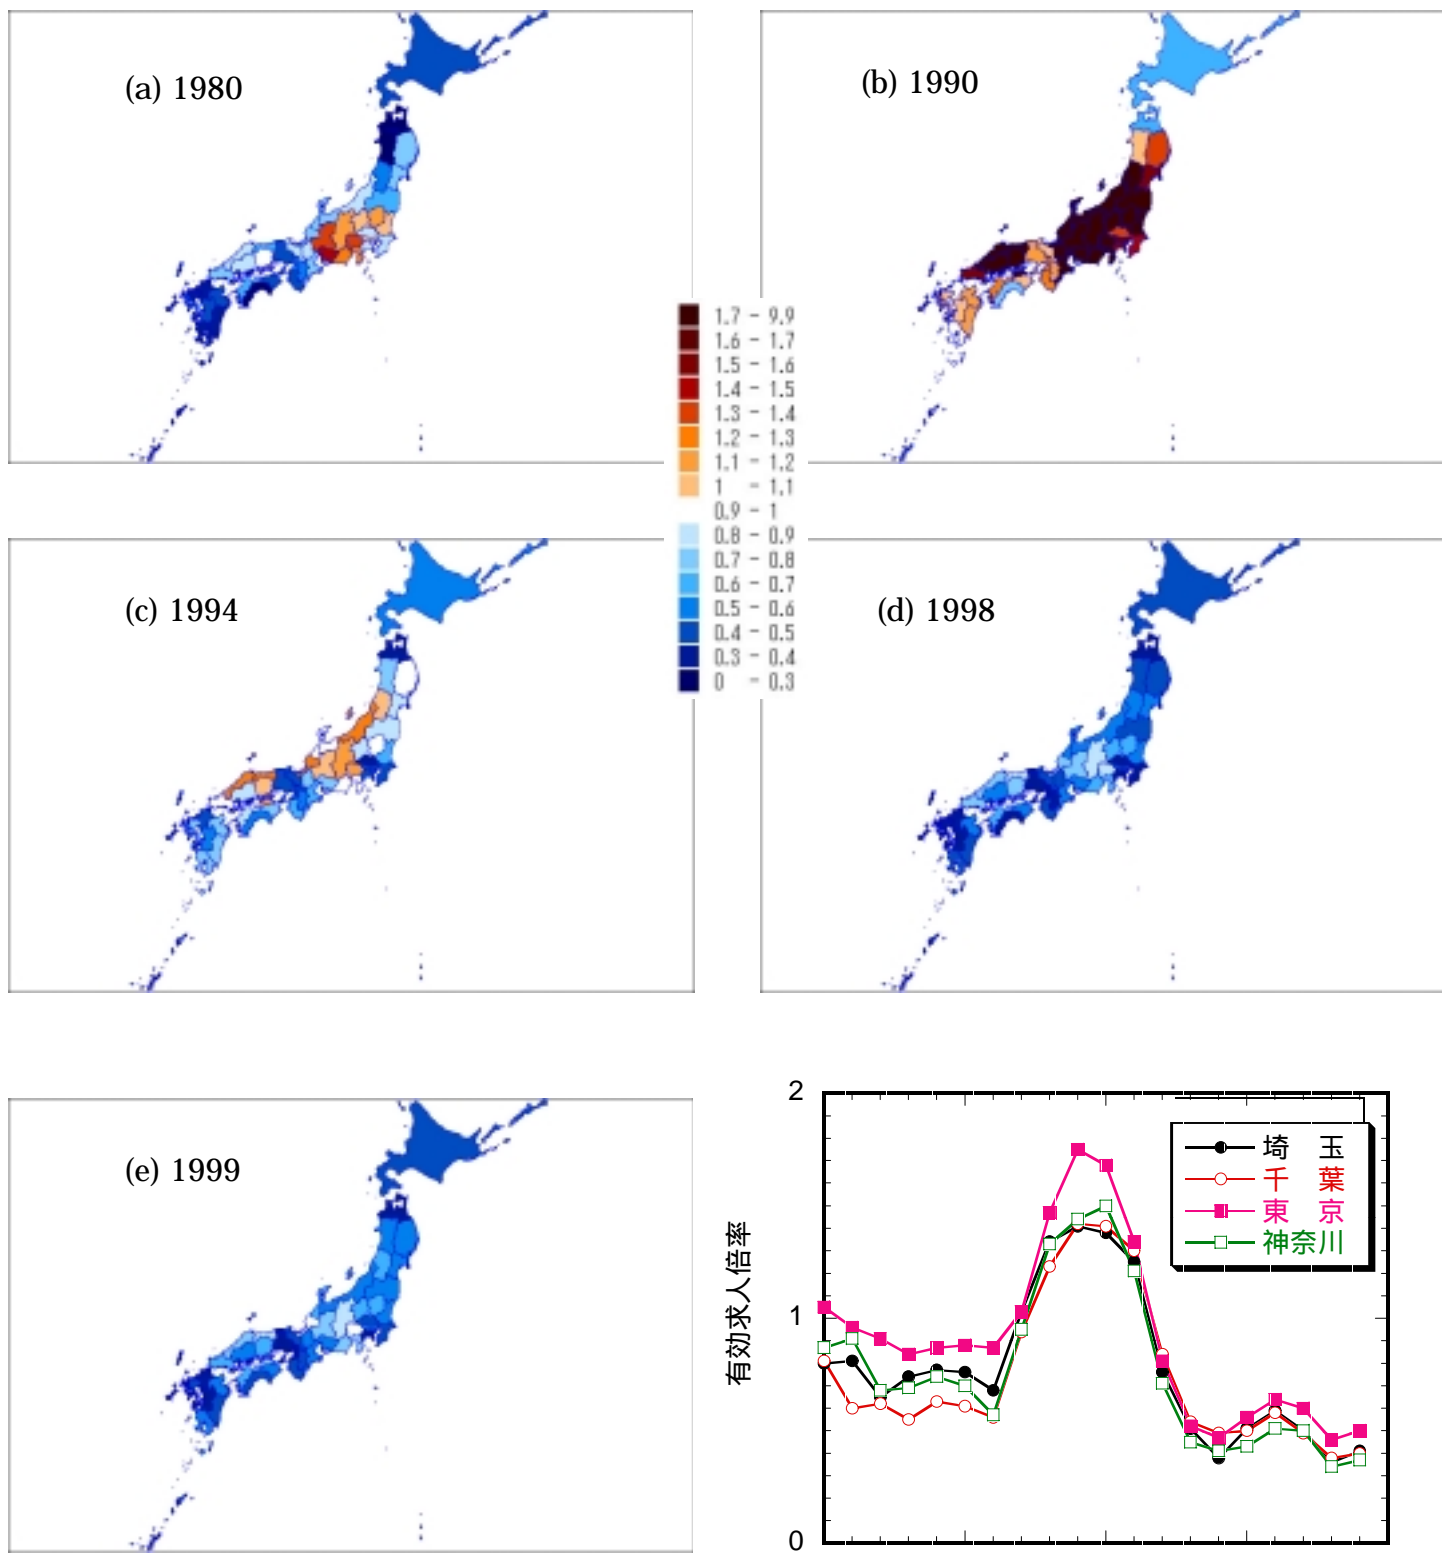

2. 所得と雇用

(a) 1984 - 1990

図1-2-1: 各市町村における所得指標の推移:
(a) 1984 - 1990年の推移。

(b) 1984 - 1998

図1-2-1: 各市町村における所得指標の推移:
(b) 1984 - 1998年の推移。

図1-2-2: 有効求人倍率の変遷: (a) 1980年、(b) 1990年、(c) 1994年、(d) 1998年、(e) 1999年。

図1-2-3: 首都圏の各県における有効求人倍率の経年変化。