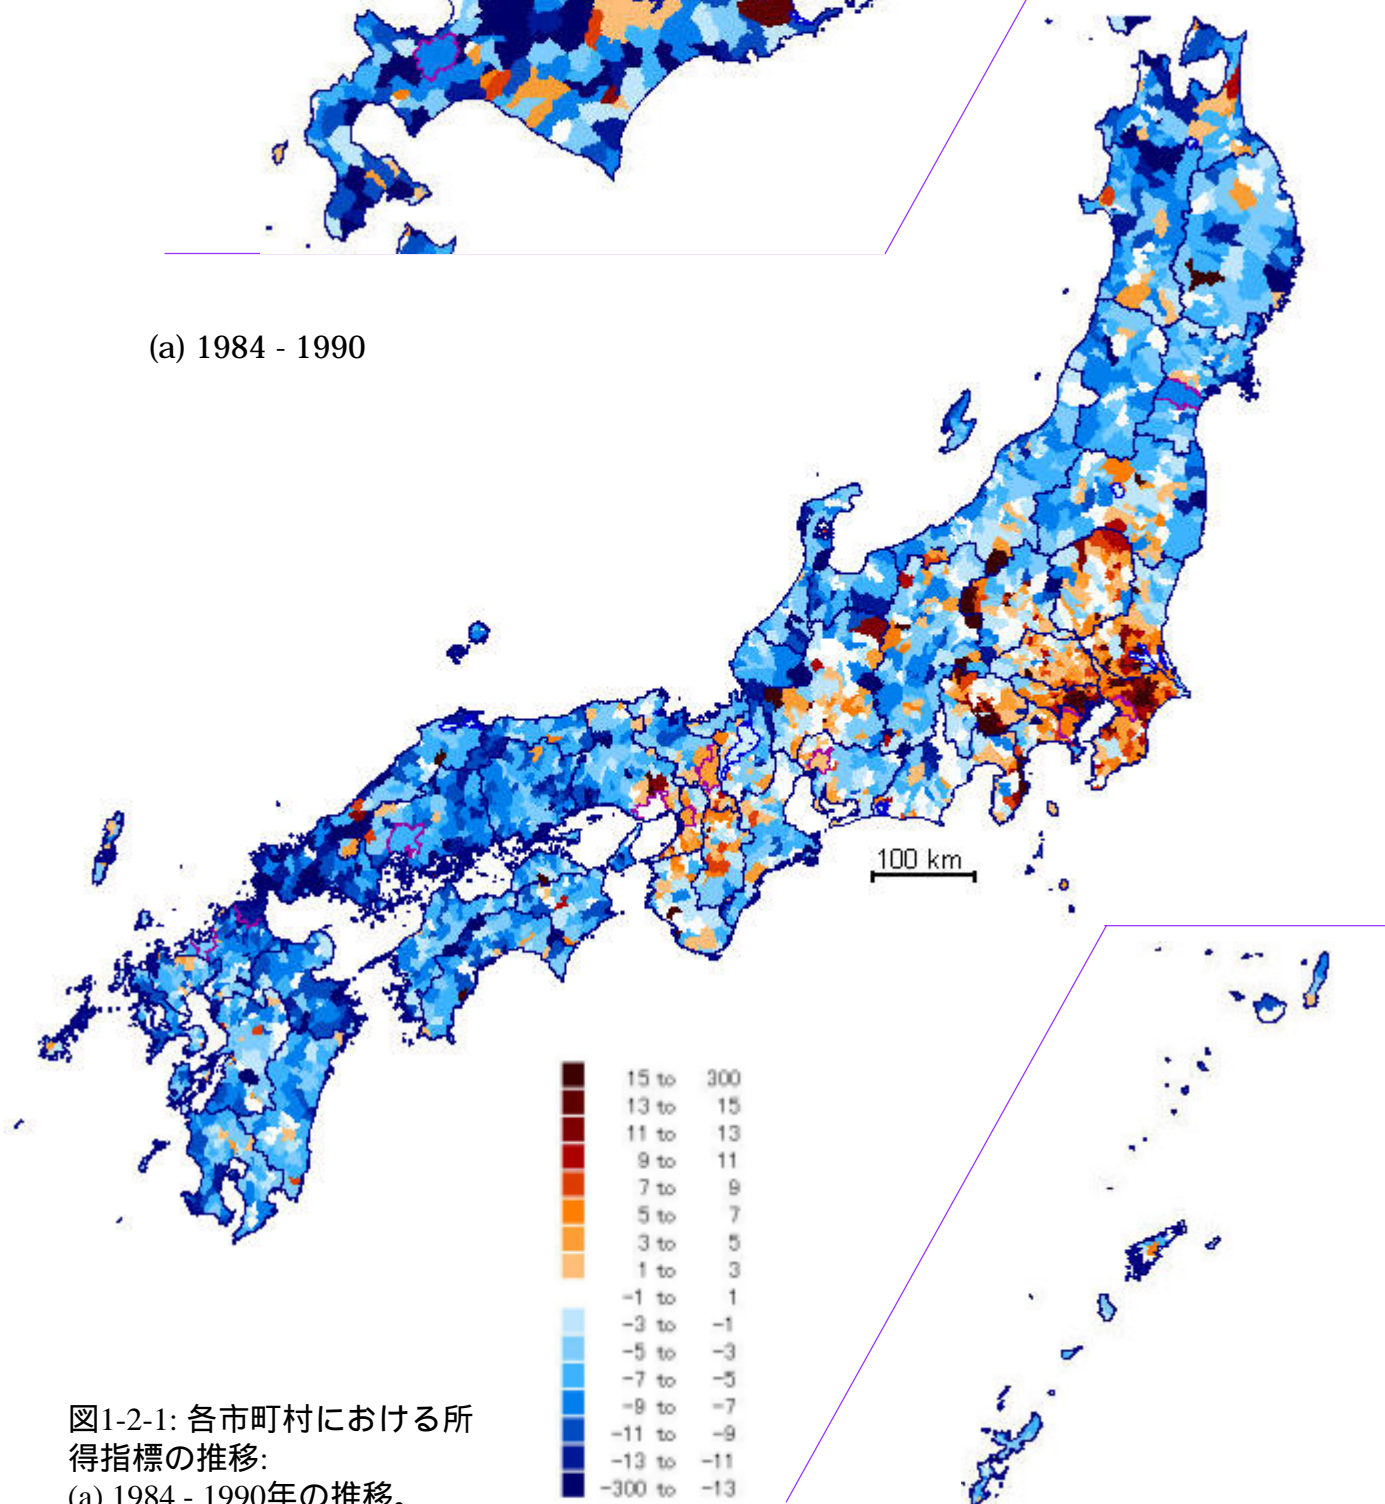

2. 所得と雇用

(a) 1984 - 1990

図1-2-1: 各市町村における所得指標の推移:
(a) 1984 - 1990年の推移。

(b) 1984 - 1998

図1-2-1: 各市町村における所得指標の推移:
(b) 1984 - 1998年の推移。

図1-2-2: 有効求人倍率の変遷: (a) 1980年、(b) 1990年、(c) 1994年、(d) 1998年、(e) 1999年。

図1-2-3: 首都圏の各県における有効求人倍率の経年変化。