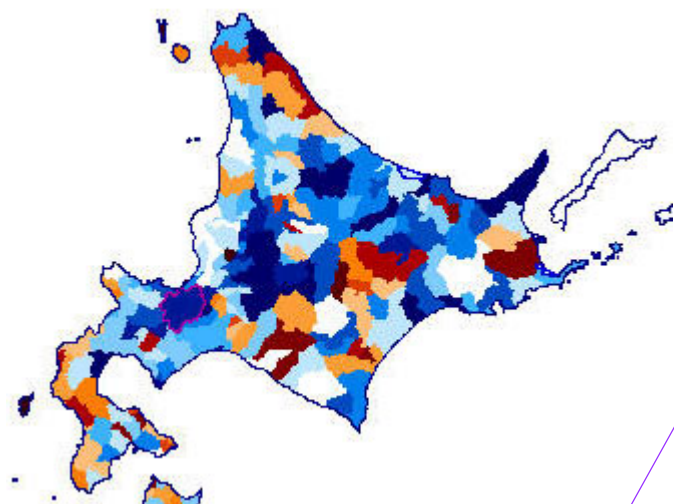

2. 所得と雇用

(a) 1984 - 1990

図1-2-1: 各市町村における所得指標の推移:
(a) 1984 - 1990年の推移。

(b) 1984 - 1998

図1-2-1: 各市町村における所得指標の推移:
(b) 1984 - 1998年の推移。

図1-2-2: 有効求人倍率の変遷: (a) 1980年、(b) 1990年、(c) 1994年、(d) 1998年、(e) 1999年。

図1-2-3: 首都圏の各県における有効求人倍率の経年変化。