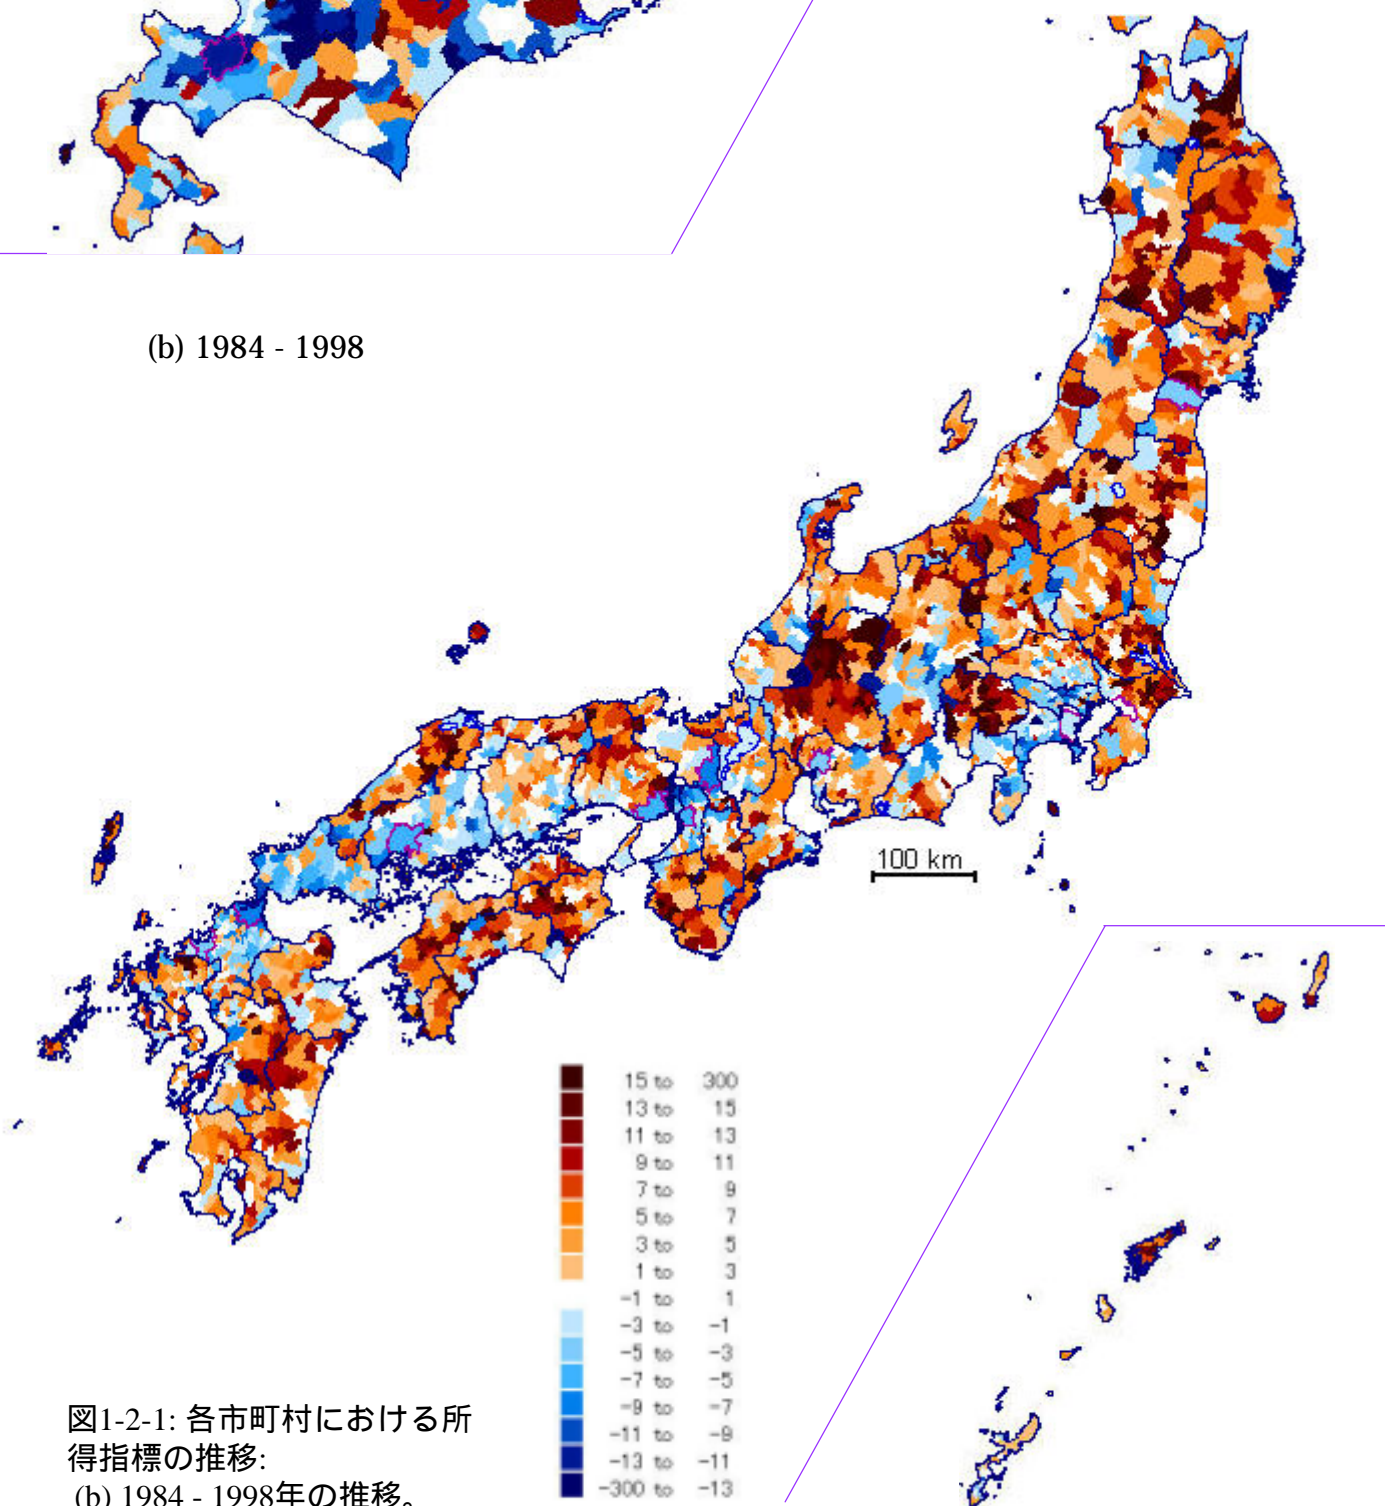

2. 所得と雇用

(a) 1984 - 1990

図1-2-1: 各市町村における所得指標の推移:
(a) 1984 - 1990年の推移。

(b) 1984 - 1998

図1-2-1: 各市町村における所得指標の推移:
(b) 1984 - 1998年の推移。

図1-2-2: 有効求人倍率の変遷: (a) 1980年、(b) 1990年、(c) 1994年、(d) 1998年、(e) 1999年。

図1-2-3: 首都圏の各県における有効求人倍率の経年変化。